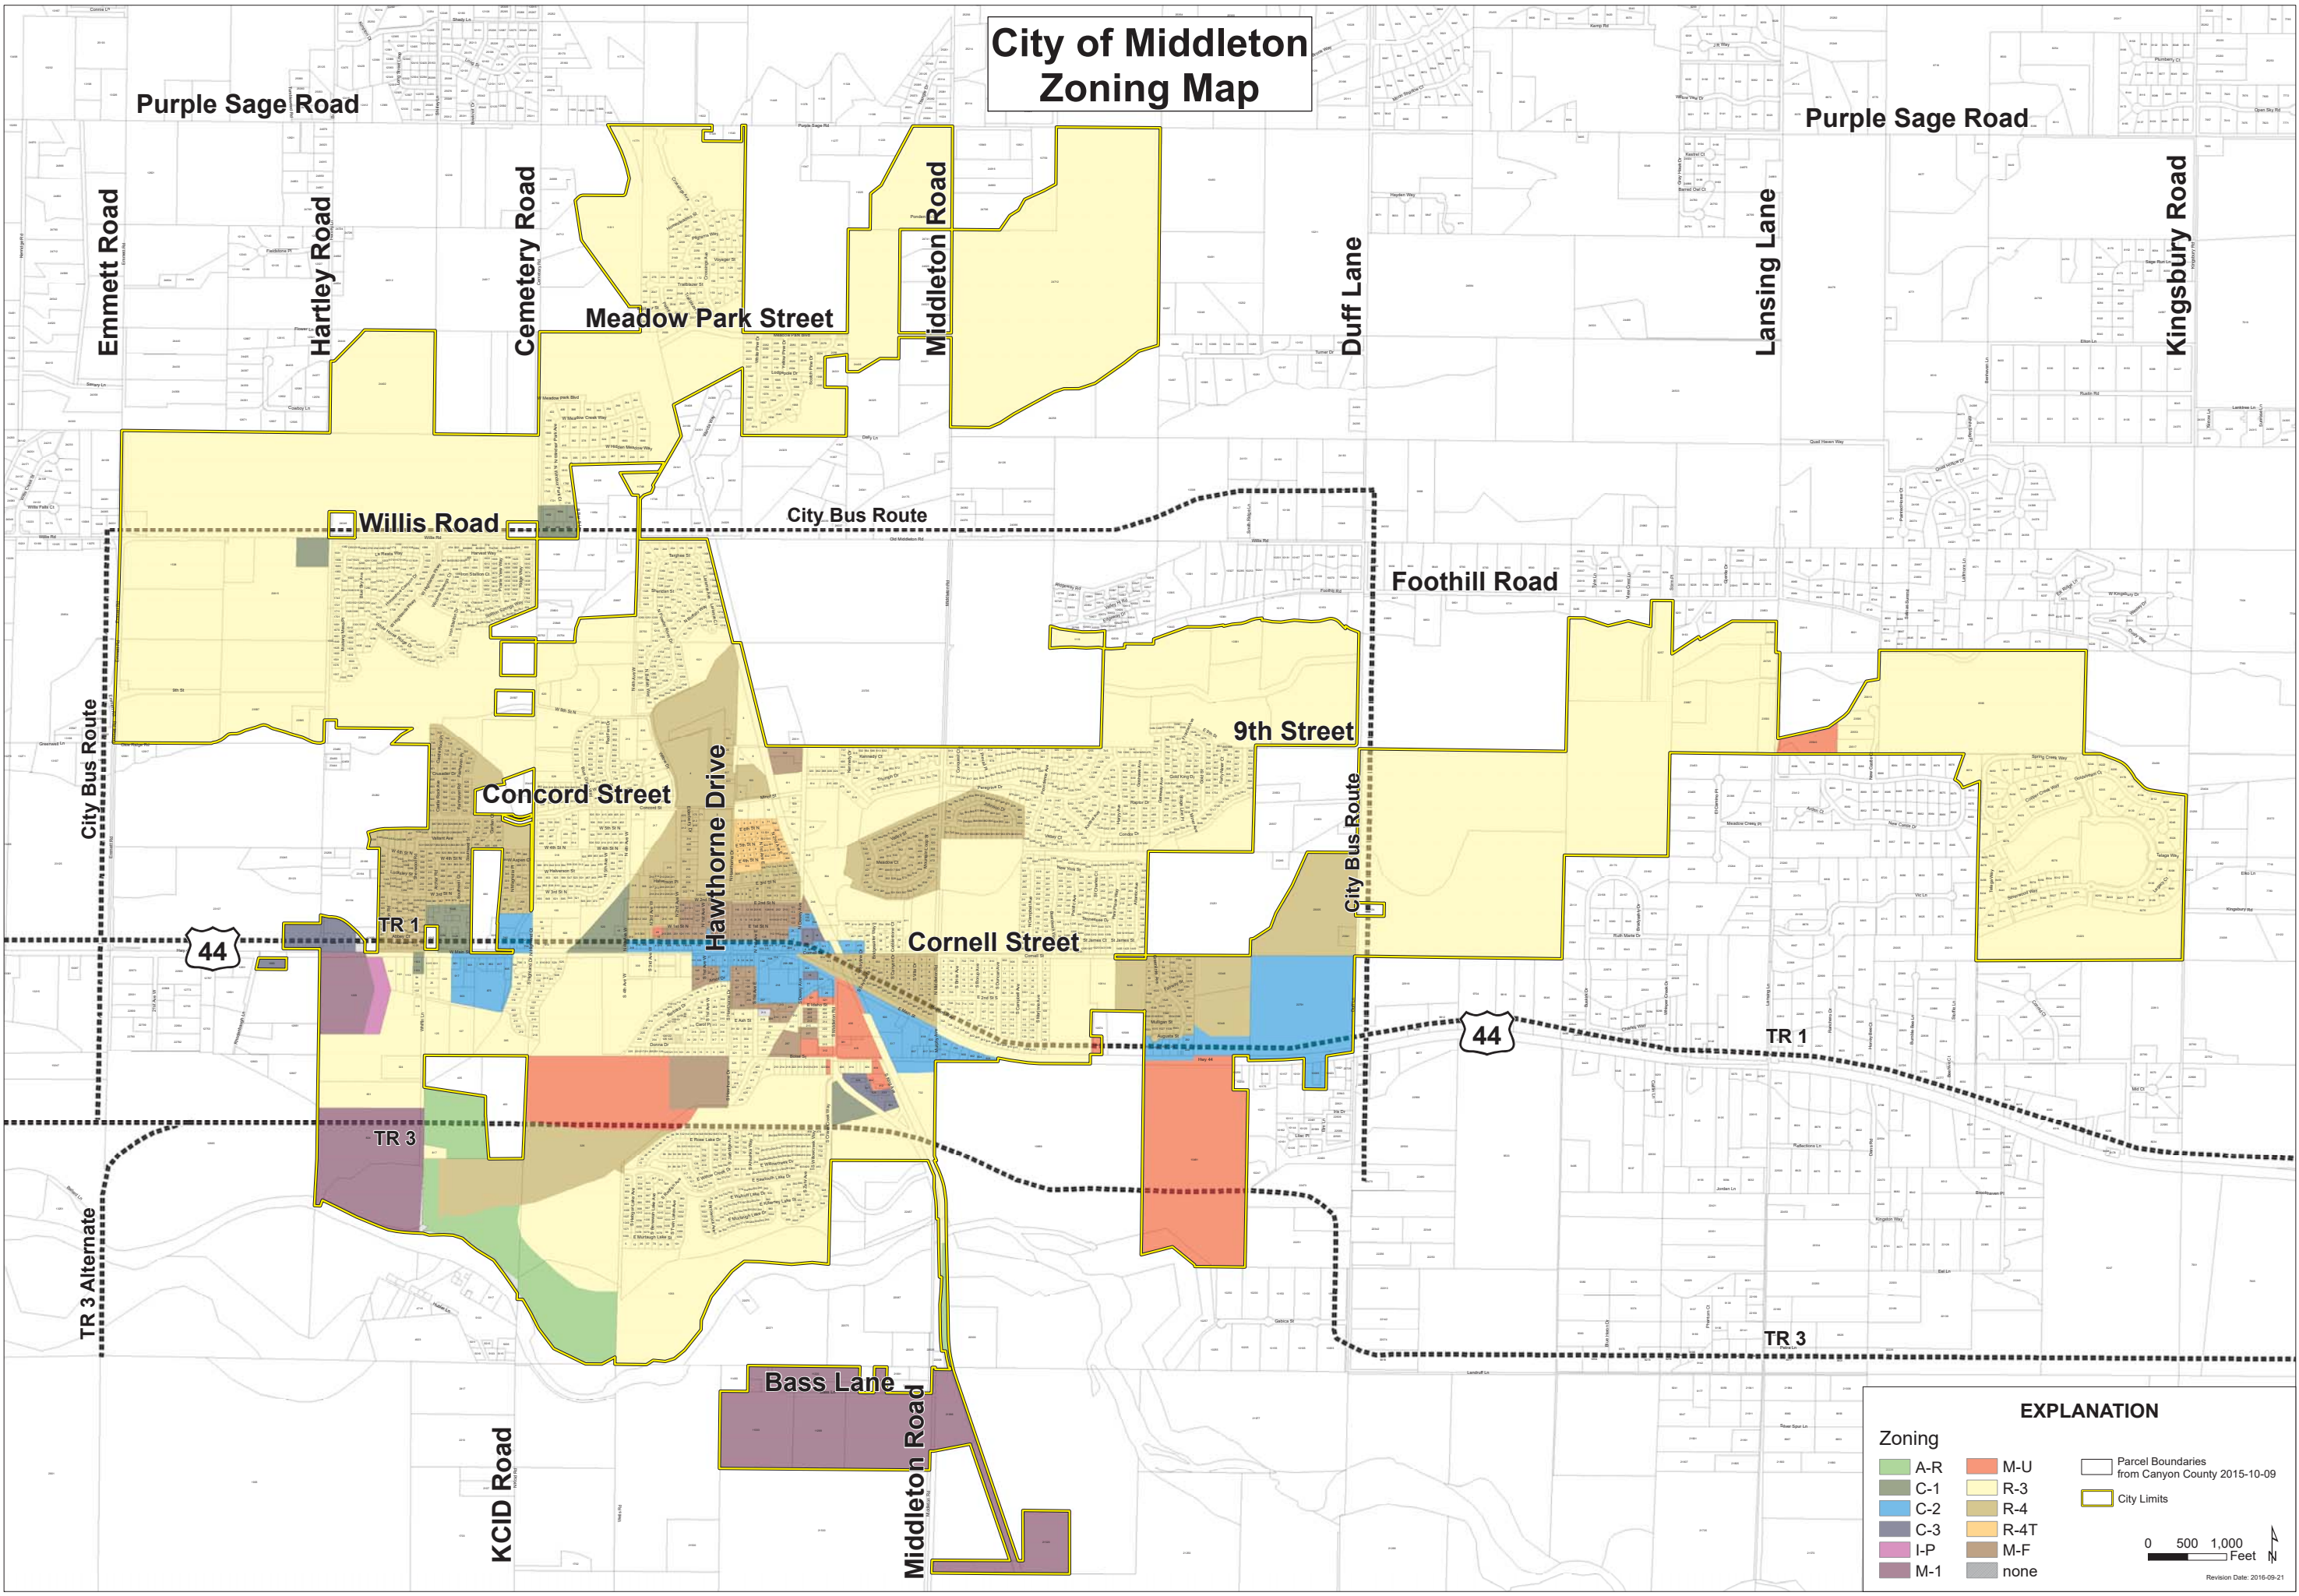

City of Middleton Zoning Map

Zoning		EXPLANATION	
■ A-R	■ M-U	 Parcel Boundaries from Canyon County 2015-10-09	 0 500 1,000 Feet
■ C-1	■ R-3	 City Limits	
■ C-2	■ R-4		Revision Date: 2016-09-21
■ C-3	■ R-4T		
■ I-P	■ M-F		
■ M-1	■ none		