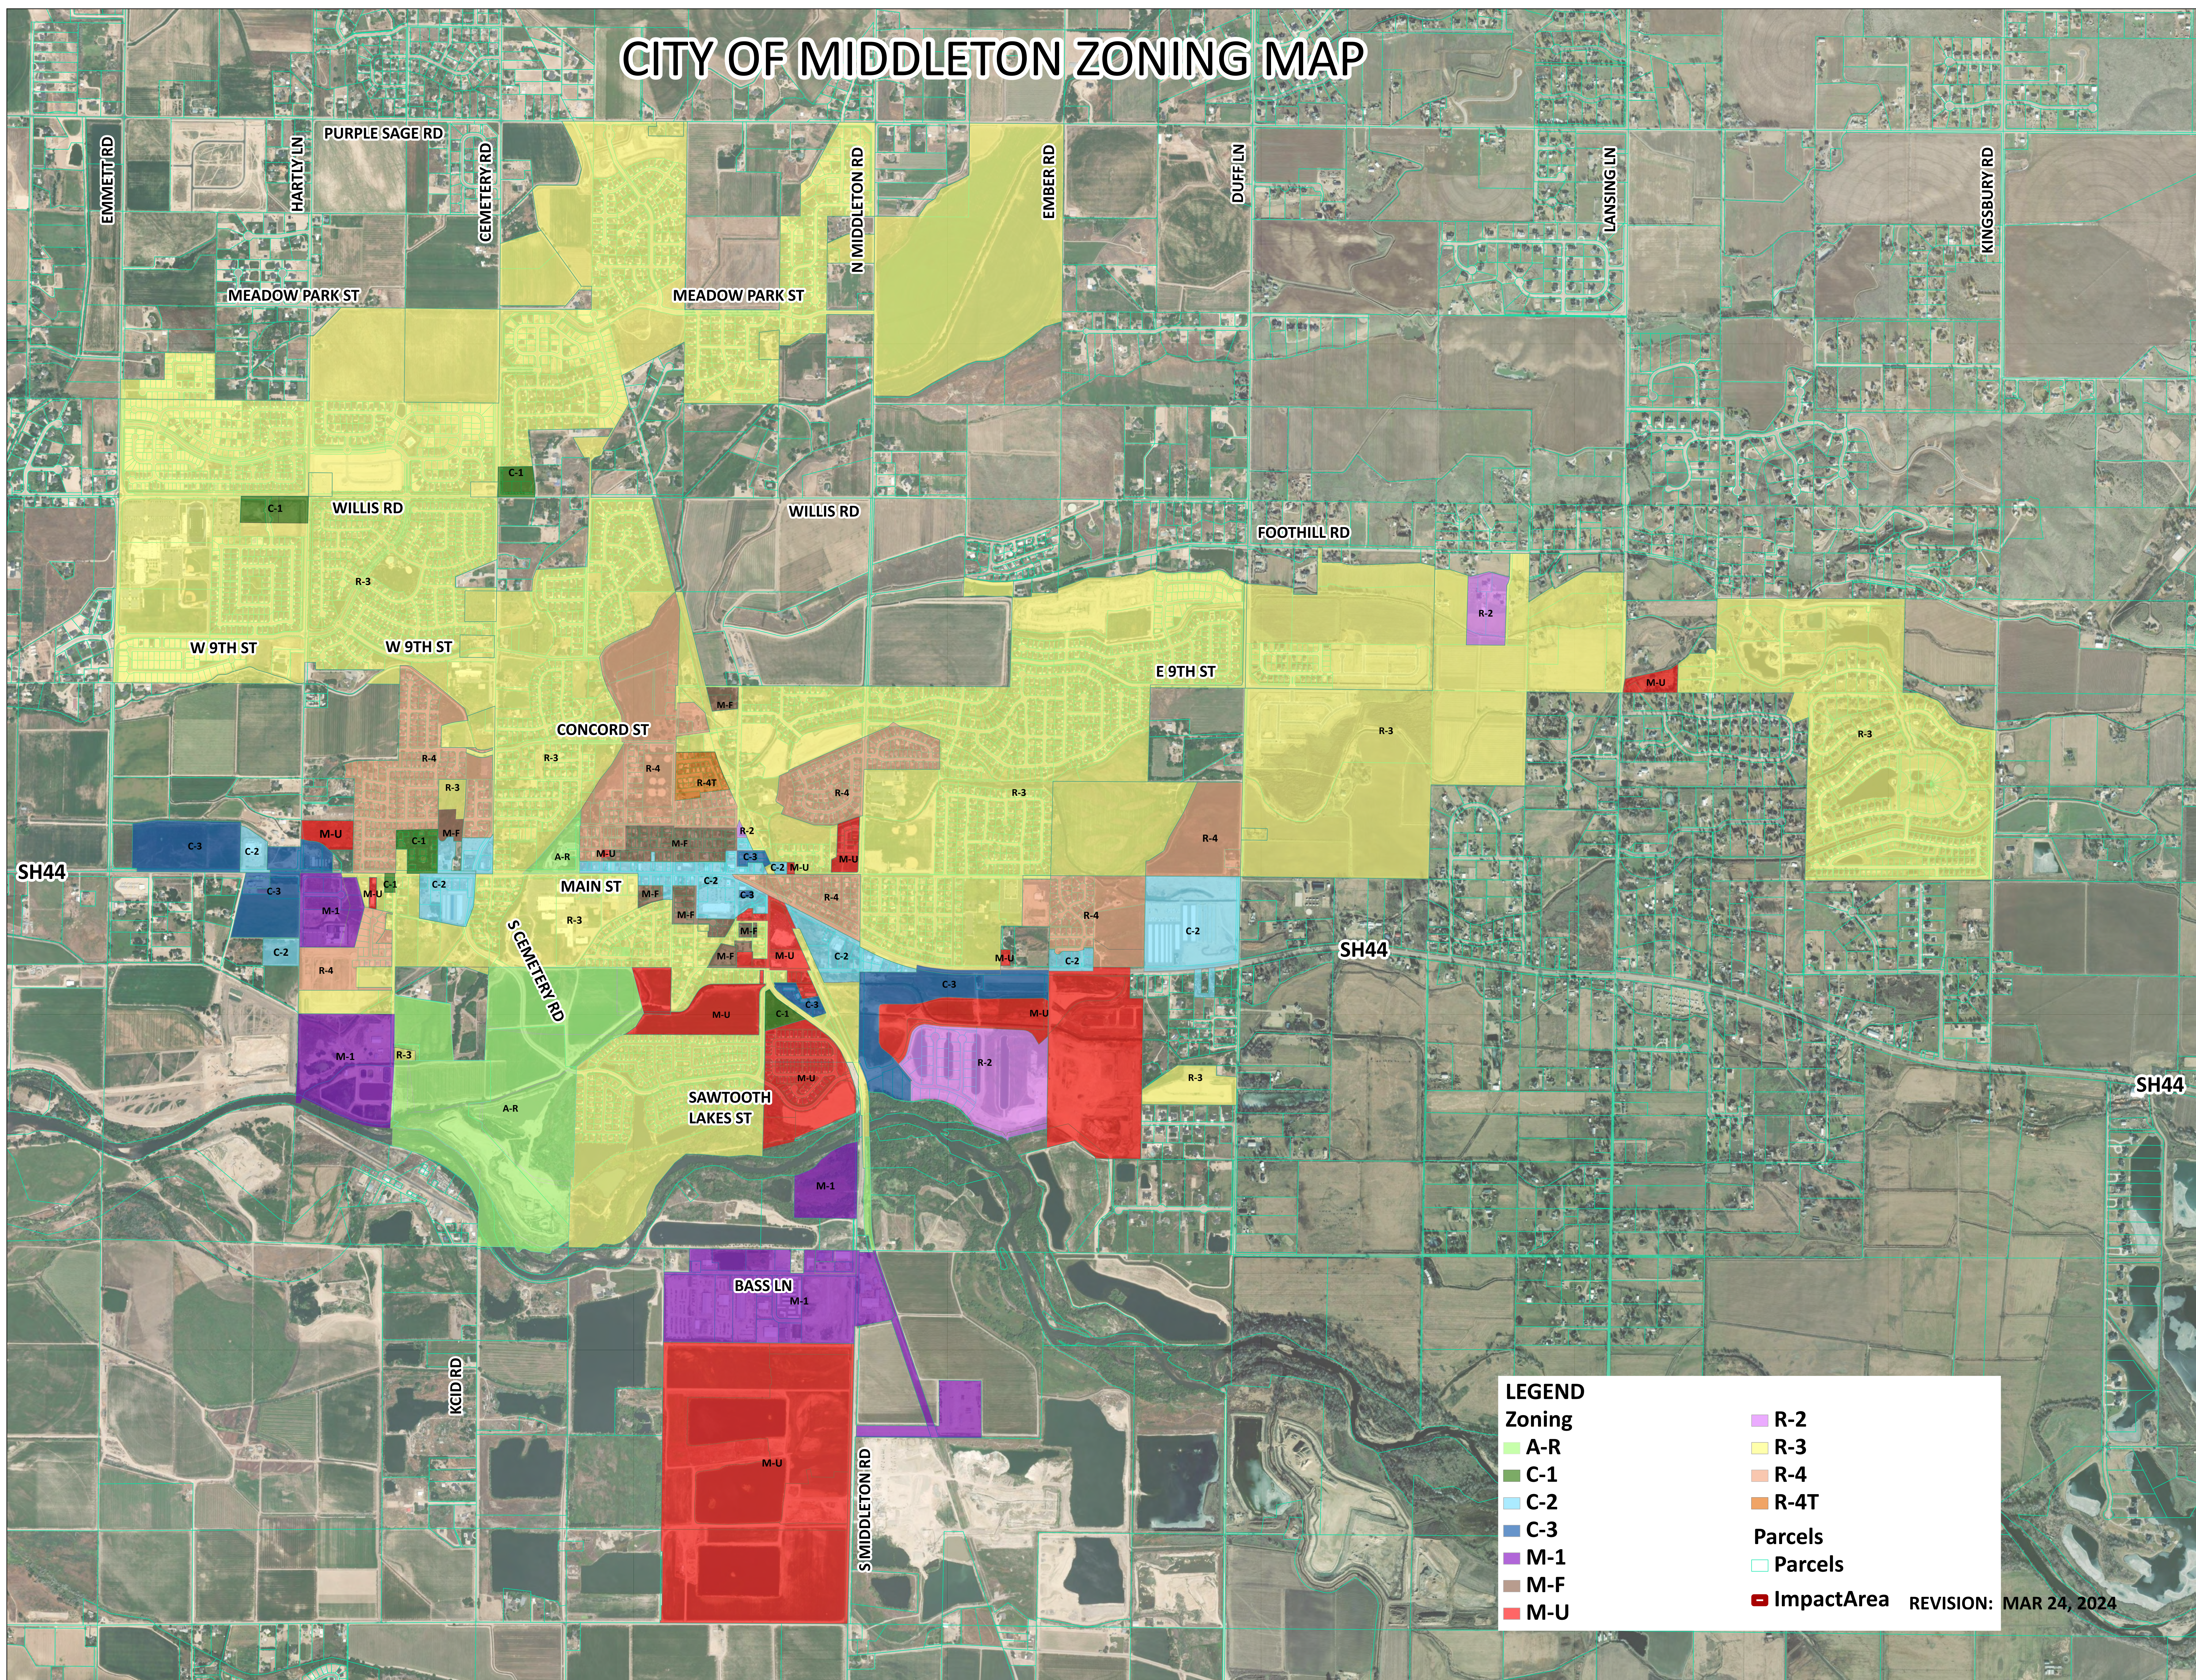

CITY OF MIDDLETON ZONING MAP

LEGEND

Zoning

- A-R
- C-1
- C-2
- C-3
- M-1
- M-F
- M-U
- R-2
- R-3
- R-4
- R-4T

Parcels

- Parcels
- ImpactArea

REVISION: MAR 24, 2024